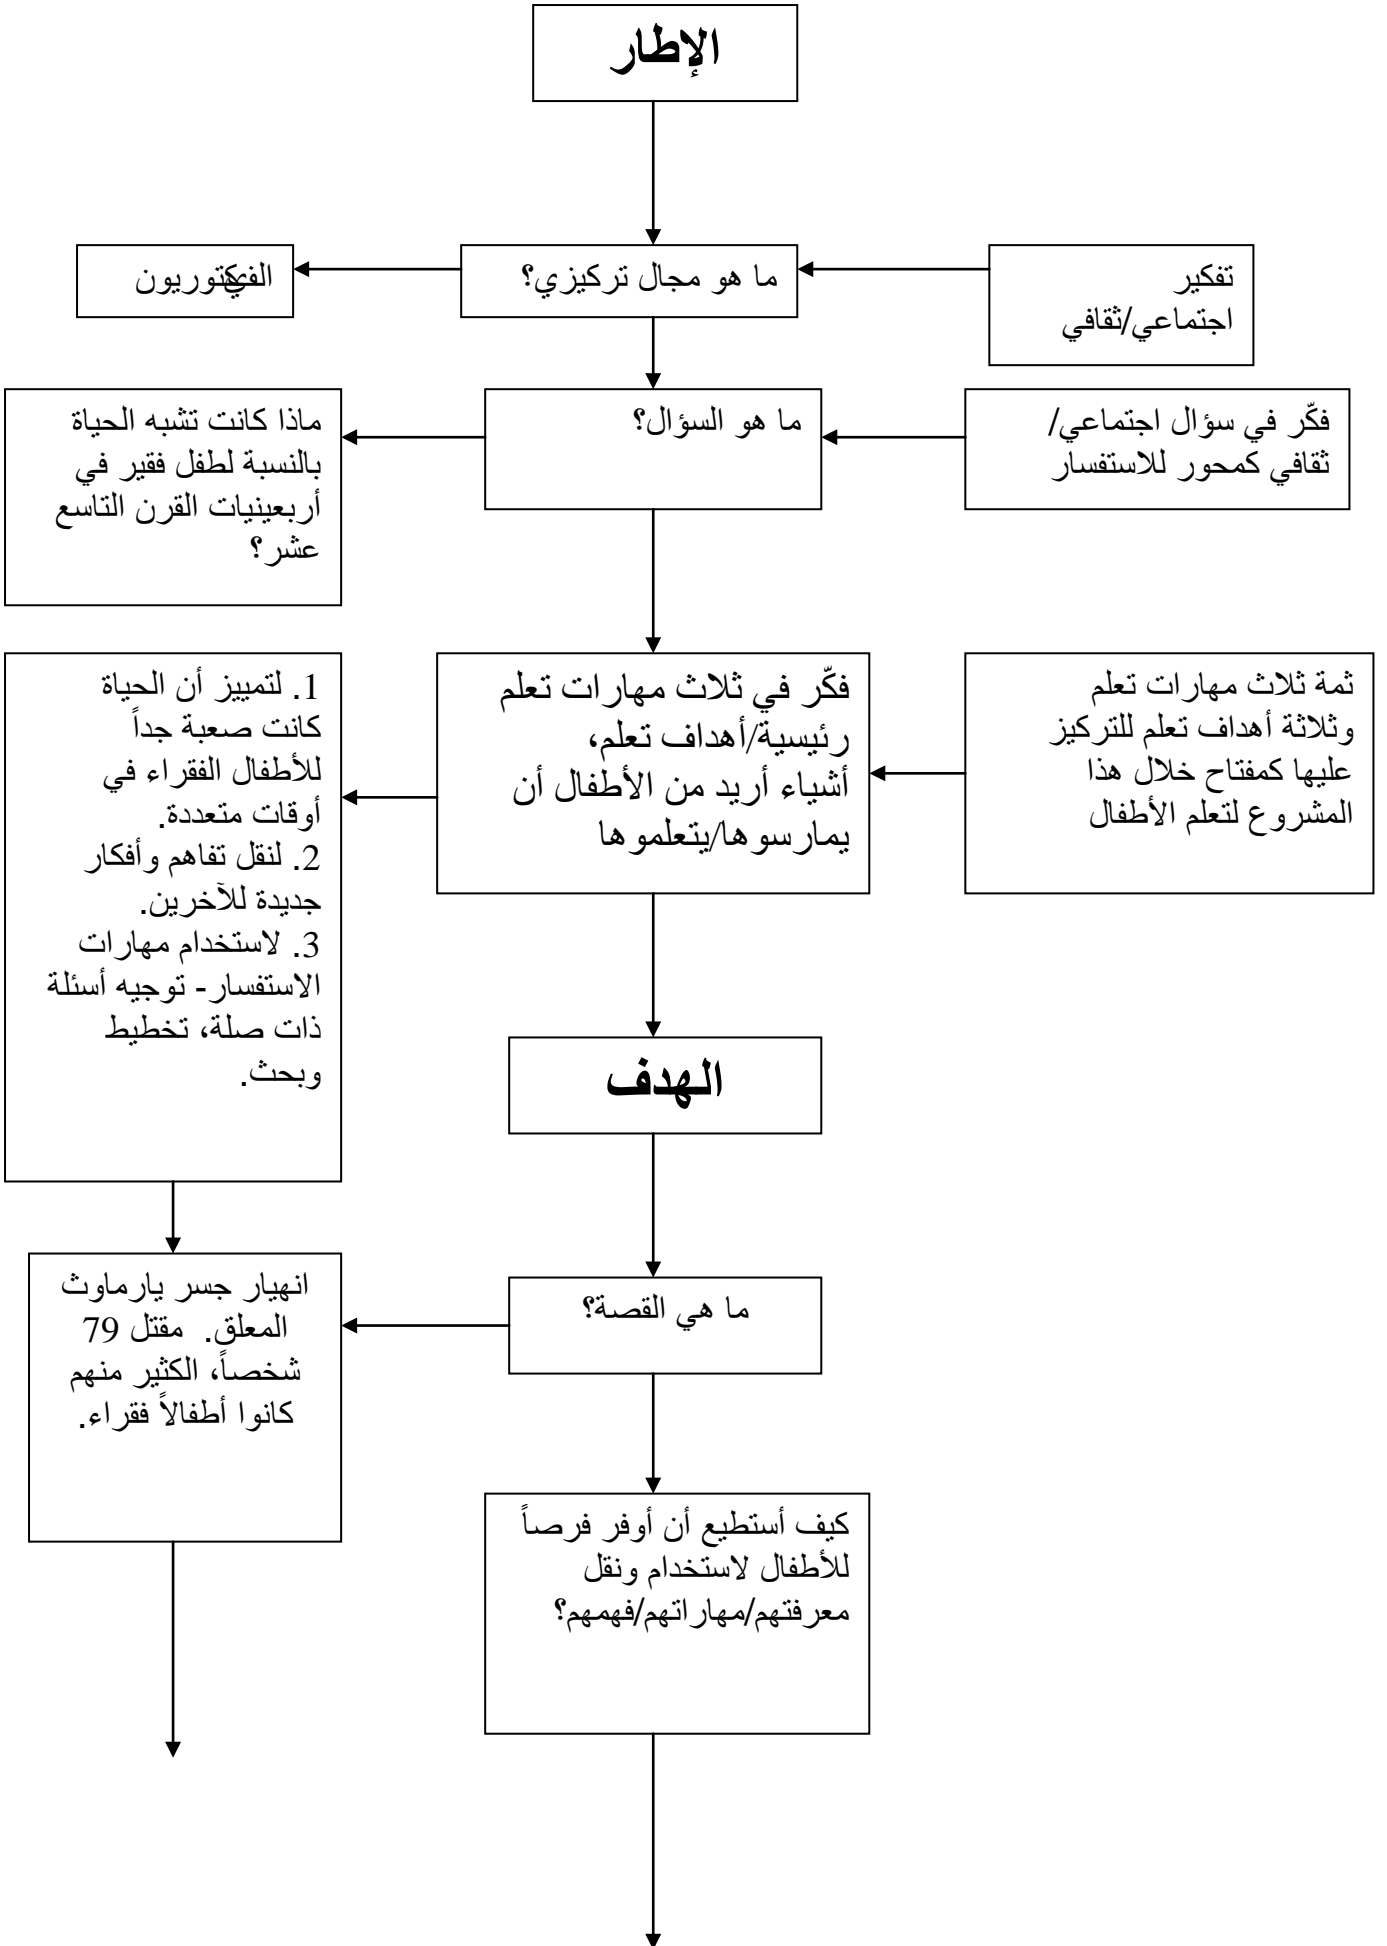

الإطار

ما هو الهدف من عملنا؟

- لتصميم نصب
تذكاري لضحايا
الكارثة.
- عرض لمواكبة
الافتتاح.

من هم الجمهور؟
من يستهدف العمل؟

الناس المحليون،
أناس يزورون يارماوث

من يمتلك الخبرة في
هذا المجال؟

- شركة تصميم

عباءة الخبير